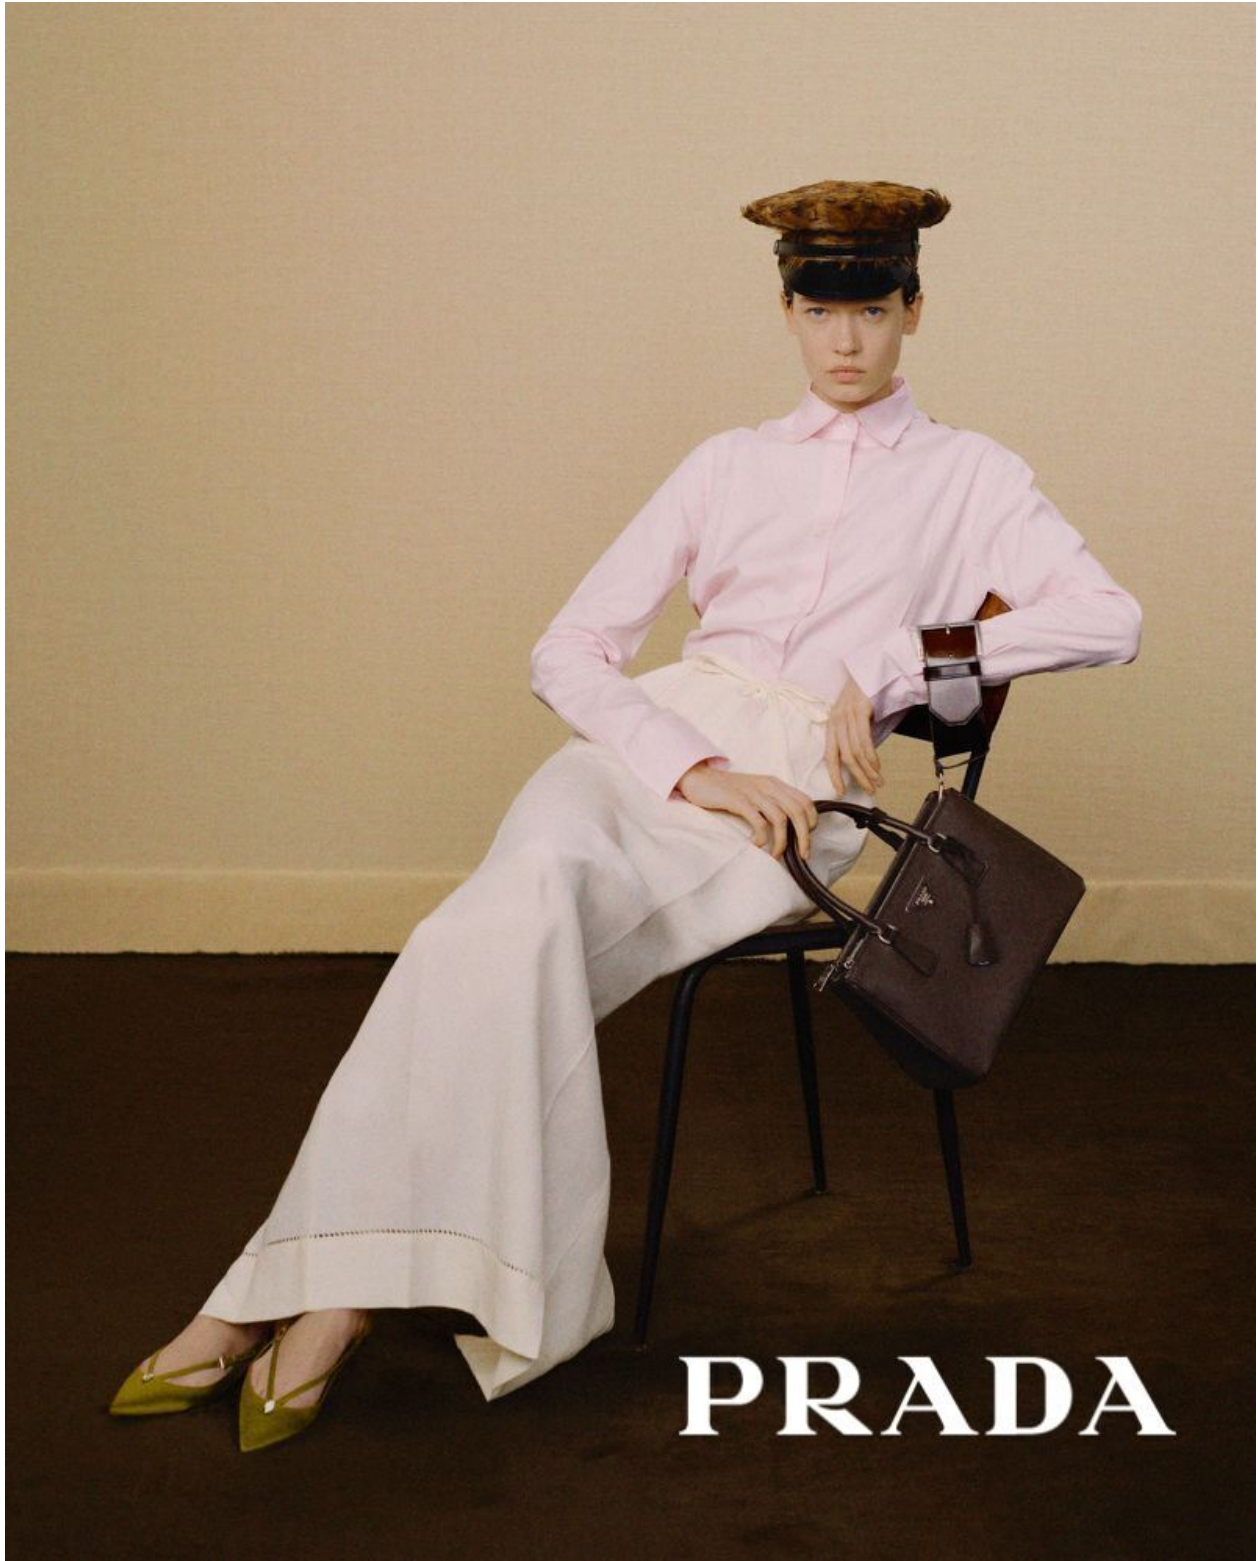

LAVINIA DE AQUINO

height 178 cm · bust 80 cm · waist 62 cm · hips 89 cm · dress 36
shoes size 40 · hair brown · eyes blue

LAVINIA DE AQUINO

height 178 cm · bust 80 cm · waist 62 cm · hips 89 cm · dress 36
shoes size 40 · hair brown · eyes blue

MGM
MODELS

MGM
MODELS

LAVINIA DE AQUINO

height 178 cm · bust 80 cm · waist 62 cm · hips 89 cm · dress 36
shoes size 40 · hair brown · eyes blue

LAVINIA DE AQUINO

height 178 cm · bust 80 cm · waist 62 cm · hips 89 cm · dress 36
shoes size 40 · hair brown · eyes blue