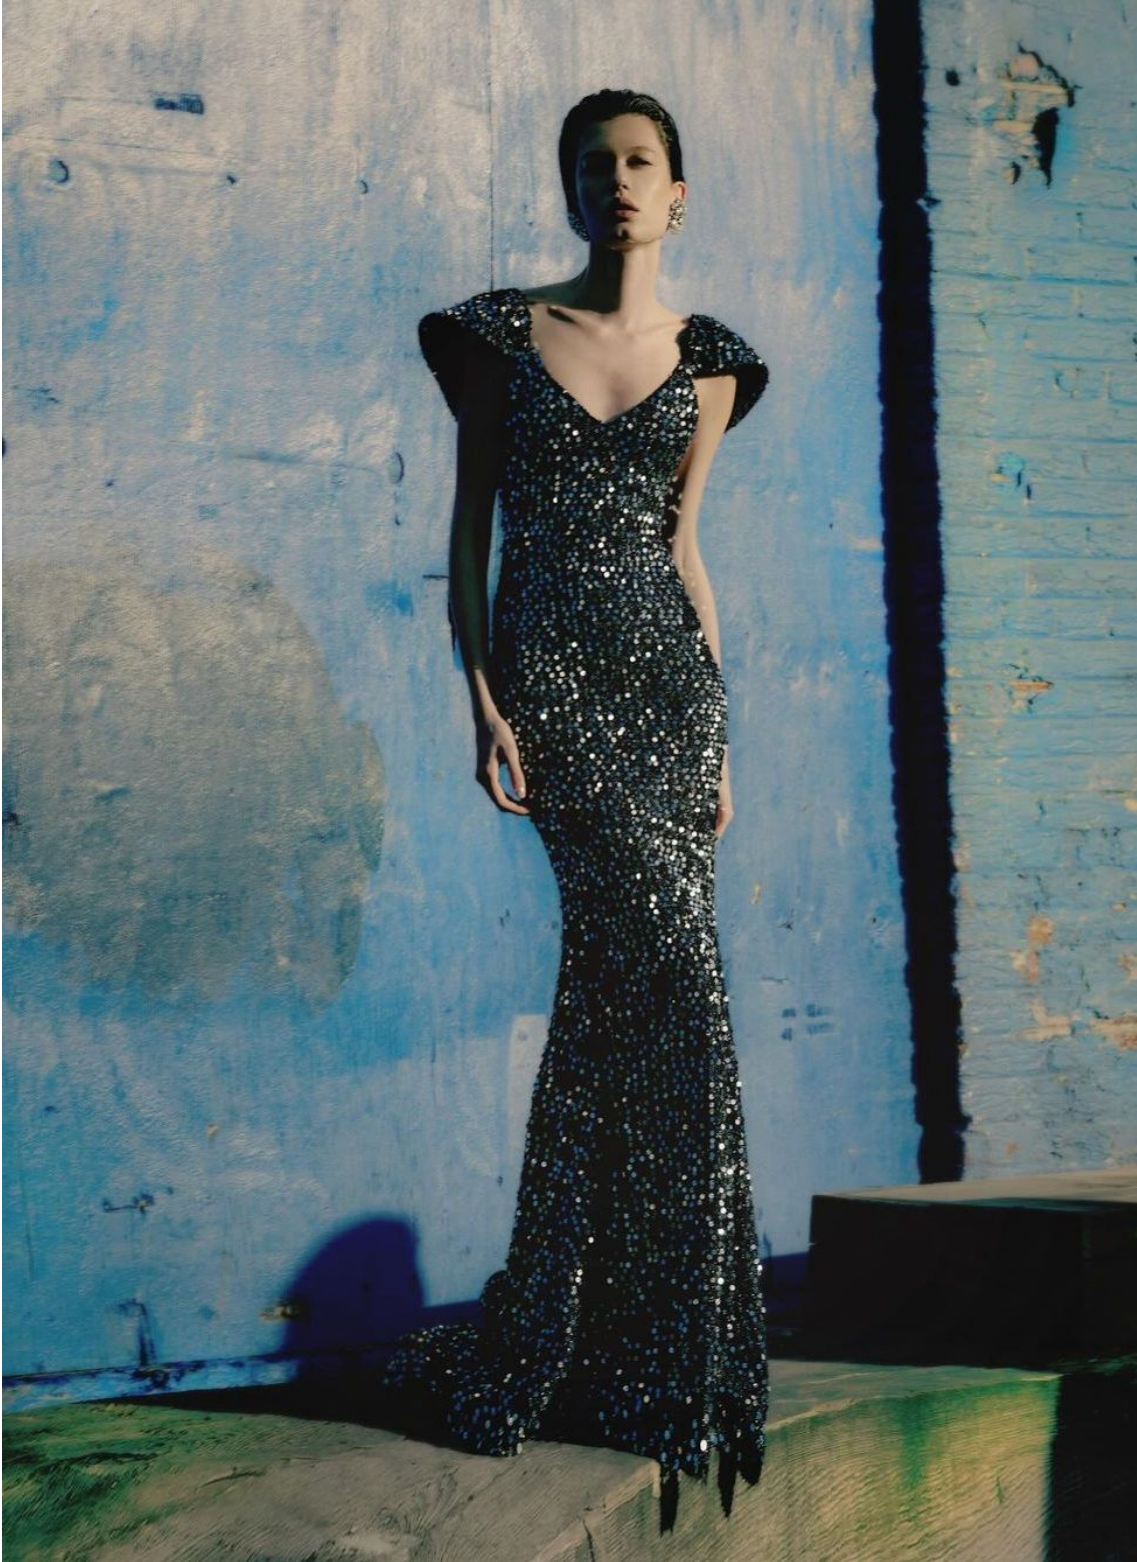

LAVINIA DE AQUINO

height 178 cm · bust 80 cm · waist 62 cm · hips 89 cm · dress 36
shoes size 40 · hair brown · eyes blue